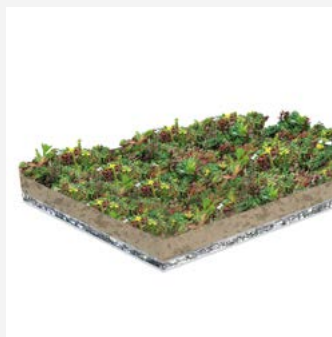

SedumSpecialist
Iedereen een groendak

Lichtgewicht Place 'n Go Sedumtray

Product informatie - Factsheet

Materiaal

De Place 'n go Sedumtray is een lichtgewicht tray van schuim, bestaande uit gerecycled materiaal. De onderzijde van de tray is voorzien van een drainagelaag die zorgt voor de afvoer van het regenwater. De combinatie van deze materialen leidt tot optimale groeiomstandigheden voor de beplanting.

De voorbegroeide trays bevatten acht tot twaalf verschillende soorten sedum. De sedumplantjes groeien op een speciaal ontwikkeld substraat. Bij levering is de Place 'n go Sedumtray altijd voor minimaal 95% begroeid. Het vetachtige plantje sedum is goed in staat om water in het blad op te slaan en kan daarom uitstekend functioneren onder diverse weersomstandigheden.

Productfoto's

Toepasbaarheid

De Place 'n go Sedumtray is rechtstreeks toepasbaar op het dak voor een direct groen resultaat. Deze tray is toepasbaar op platte en licht hellende daken met een hellingshoek van maximaal **15** graden. Beschermdeuk is niet nodig gezien de schuime onderlaag.

Levering & installatie

Onze sedumtrays zijn per m² te bestellen. Deze sedumtrays zijn zeer eenvoudig te installeren. De trays kunnen direct naast elkaar op het dak geplaatst worden. Als de dakbedekking niet wortelwerend is adviseren wij een wortelwerende folie aan te brengen ter bescherming van de dakbedekking.